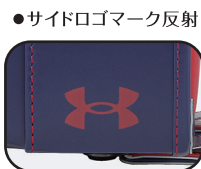

レッド/ブラック

●両サイドナスカン

●ラウンドポケット (ロゴタイプ型押し)

●背: Iライン
●肩ベルトDカン

広マチタイプ

12.5cm
マチ幅 12.5cm

●サイドロゴマーク反射

●オリジナル
スラス