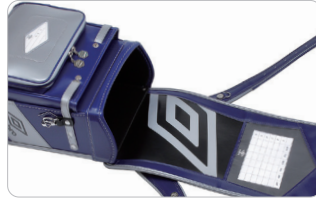

UMBRO ORIGINAL MODEL

アンブロ

79,200円(税込)

UMB8280

サイズ：A4フラットファイル対応 外寸:260×315×200mm 内寸:235×310×125mm
素材：クラリーノ®エフ(人工皮革) ※(シルバーのみクラリーノ®レミニカ®)・背/人工皮革・肩バンド/人工皮革
仕様：フィットちゃん、ミラくるっロック、しっかりくん
重量：約1,280g

オリジナルネームプレートプレゼント!
Ishida Haruto
ご希望のお名前を刻印します。

お気に入りを見つけよう!
「アンブロ」キューブ!
ツートンカラーがかっこいい!!