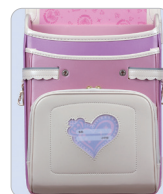

74,800円(税込)

HKR68

サイズ：A4フラットファイル対応 外寸:265×325×200mm 内寸:235×320×125mm
 素材：ベルビオ・5・背/人工皮革・肩バンド/人工皮革
 仕様：ウイング背カン、ワンタッチロック
 重量：約1,300g

A4
フラット
ファイル
対応

広マチタイプ

マチ幅12.5cm

キラキラニシャルチャームプレゼント!

ご希望のイニシャルをチャームにします。 特許出願中