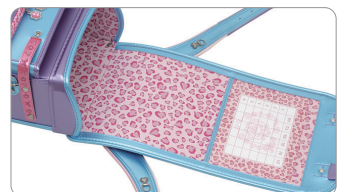

●カブセ裏(内装: ひょう柄/ピンク)