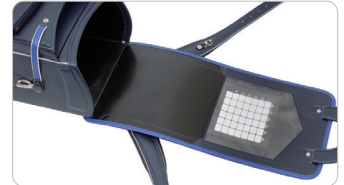

オリジナルネームプレートプレゼント!

ご希望のお名前を刻印します。
 ※デザインが若干異なります。

ネイビー/マリン

ブラック/ブルー

●ファスナーポケット (スクエア型抜き)

●カブゼ裏 (内装: 黒)

●肩バンド左 反射付ナスカン

●左右ナスカン付